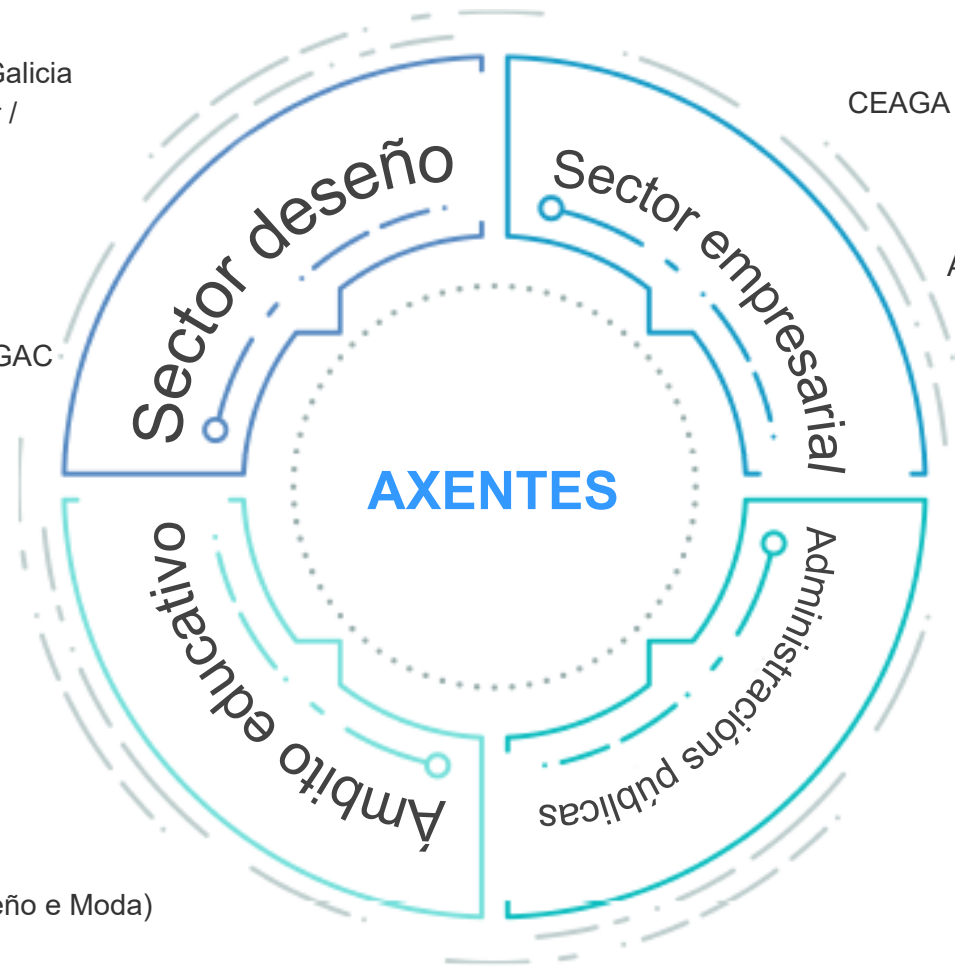

Programa de Diseño para a Innovación 2020 >

Ecosistema galego

gain.xunta.gal

17

DAG, Asociación Galega de Deseño
COAG, Colexio Oficial de Arquitectos de Galicia
Colexio Oficial de Deseñadores de Interior /
Decoradores de Galicia
Fundación DIDAC - Dardo Instituto do
Deseño e das Artes Contemporáneas
Fundación Sargadelos
Centro Expositivo Sirvent
Centro Galego de Arte Contemporáneo CGAC
Maker Faire Galicia

UDC – EUDI (Escola Universitaria
de Deseño Industrial)
UDC – ETSAC (Escola Técnica
Superior de Arquitectura)
U. Vigo – Facultad de Bellas Artes
U. Vigo – ESDEMGA (Moda)
EASD Mestre Mateo (Santiago)
EASD Ramón Falcón (Lugo)
EASD Pablo Picasso (A Coruña)
EASD Antonio Failde (Ourense)
ESDM Goymar (Escuela Superior de Deseño e Moda)
Publicidade e comunicación